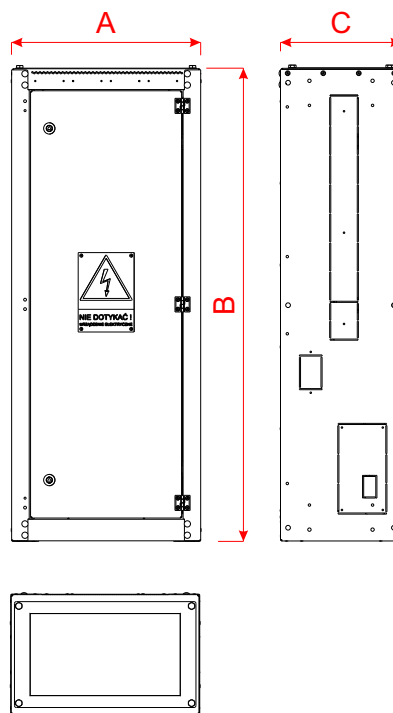

Pole pomiarowe z płytą uchylną tekstolitową

Dane techniczne

Numer katalogowy	73-42222	
	Oznaczenie	Wymiar
Szerokość	A	500mm
Wysokość całkowita	B	1250mm
Głębokość	C	320mm
Szerokość płyty	370mm	
Wysokość płyty	1079mm	
Grubość płyty	5mm	
Kolor	Blacha ocynk/ RAL 7035	
Sposób zamocowania	Mocowana do obudowy	
Masa	≈42,5kG	

Umieszczenie zestawu w rozdzielnicy STS