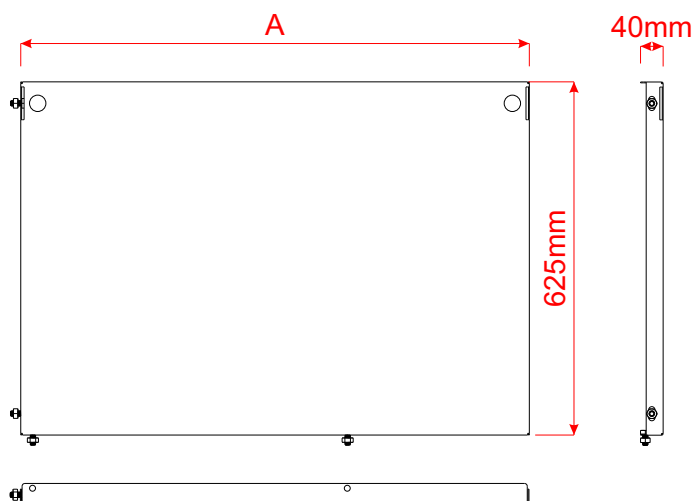

## Osłona wypełniająca górna dla rozdzielnic typu STS

### Dane techniczne

Wymiary montażowe		
Typ cokołu	Nr. katalogowy	A [mm]
STS06-OWG100	73-90206	100
STS07-OWG200	73-90207	200
STS08-OWG300	73-90208	300
STS09-OWG400	73-90209	400
STS10-OWG500	73-90210	500
STS11-OWG600	73-90211	600
STS12-OWG700	73-90212	700
STS13-OWG800	73-90213	800
STS14-OWG900	73-90214	900
STS15-OWG1000	73-90215*	1000
STS16-OWG1100	73-90216**	1100
STS17-OWG1200	73-90217***	1200

- \* Wersja składa się z osłony 73-90211 oraz 73-90209
- \*\* Wersja składa się z osłony 73-90211 oraz 73-90209
- \*\*\* Wersja składa się z dwóch osłon 73-90211