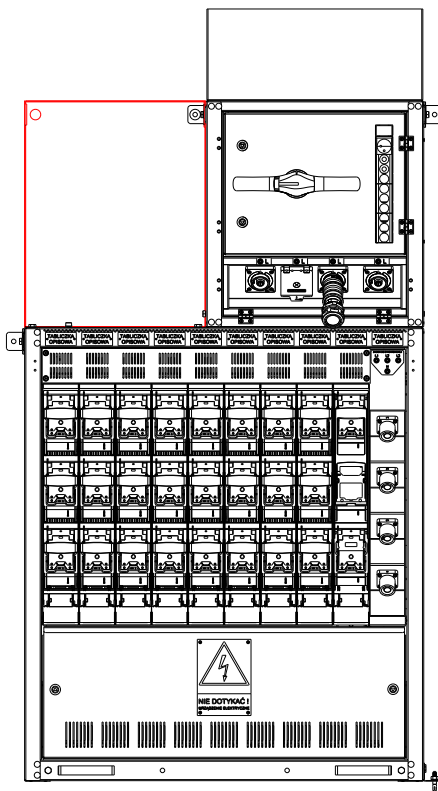

## Osłona wypełniająca górna dla rozdzielnic typu STS

### Dane techniczne

Wymiary montażowe		
Typ cokołu	Nr. katalogowy	A [mm]
STS06-OWG100	73-90206	100
STS07-OWG200	73-90207	200
STS08-OWG300	73-90208	300
STS09-OWG400	73-90209	400
STS10-OWG500	73-90210	500
STS11-OWG600	73-90211	600
STS12-OWG700	73-90212	700
STS13-OWG800	73-90213	800
STS14-OWG900	73-90214	900
STS15-OWG1000	73-90215*	1000
STS16-OWG1100	73-90216**	1100
STS17-OWG1200	73-90217***	1200

- \* Wersja składa się z osłony 73-90211 oraz 73-90209
- \*\* Wersja składa się z osłony 73-90211 oraz 73-90209
- \*\*\* Wersja składa się z dwóch osłon 73-90211