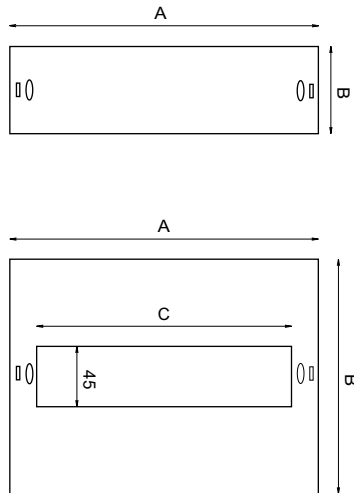

Panele maskujące

Wymiary			Zastosowanie w obudowach	Typ.	Numer katalogowy
Szer. A mm	Wys. B mm	Wycięcie. C mm			
250	150	210	RH 30- _ _	MRH 30-O	1309040
250	150	---	RH 30- _ _	MRH 30-P	1309041
250	50	---	RH 30- _ _	MRH 30-Z	1309042
350	150	315	RH 40- _ _	MRH 40-O	1309043
350	150	---	RH 40- _ _	MRH 40-P	1309044
350	50	---	RH 40- _ _	MRH 40-Z	1309045
550	150	420	RH 60- _ _	MRH 60-O	1309046
550	150	---	RH 60- _ _	MRH 60-P	1309047
550	50	---	RH 60- _ _	MRH 60-Z	1309048
750	150	630	RH 80- _ _	MRH 80-O	1309049
750	150	---	RH 80- _ _	MRH 80-P	1309010
750	50	---	RH 80- _ _	MRH 80-Z	1309011