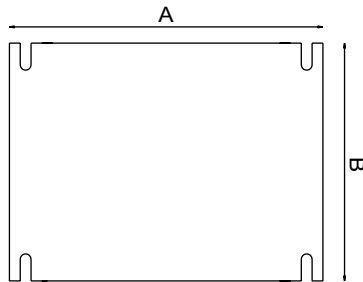

Panele montażowe

Wymiary		Zastosowanie w obudowach	Typ.	Numer katalogowy
Szer. A mm	Wys. B mm			
250	250	RH30-30-__	PRH30-30	1309001
250	350	RH30-40-__	PRH30-40	1309002
350	350	RH40-40-__	PRH40-40	1309003
350	550	RH40-60-__	PRH40-60	1309004
550	550	RH60-60-__	PRH60-60	1309005
550	750	RH60-80-__	PRH60-80	1309006
550	950	RH60-10-__	PRH60-10	1309007
550	1150	RH60-12-__	PRH60-12	1309008
550	1350	RH60-14-__	PRH60-14	1309009
550	1550	RH60-16-__	PRH60-16	1309010
740	750	RH80-80-__	PRH80-80	1309011
740	950	RH80-10-__	PRH80-10	1309012
740	1150	RH80-12-__	PRH80-12	1309013
740	1350	RH80-14-__	PRH80-14	1309014
740	1550	RH80-16-__	PRH80-16	1309015
740	1750	RH80-18-__	PRH80-18	1309016