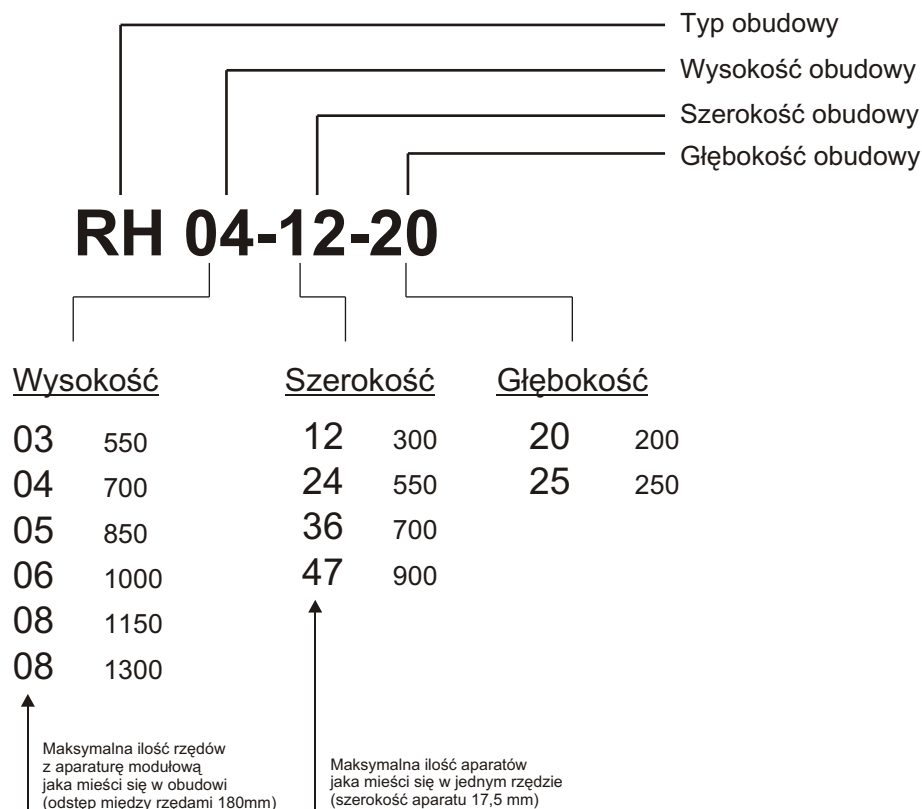

Sposób oznaczania obudów z aparaturą modułową