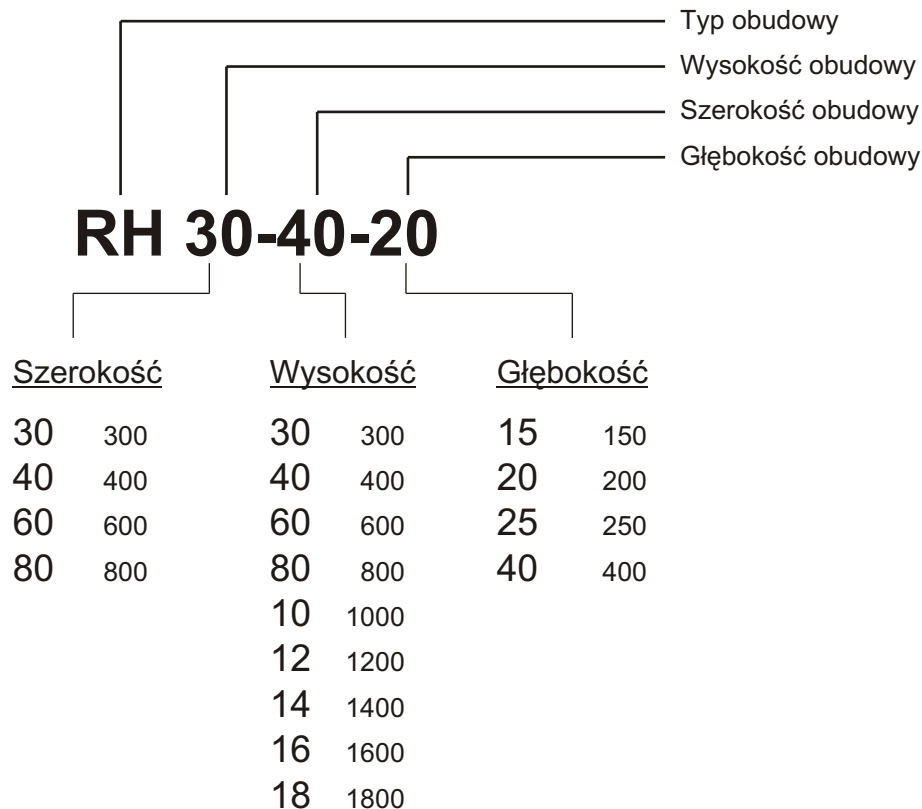

SPIS TREŚCI

ROZDZIELNICE HERMETYCZNE	Sposób oznaczania	09.104
	Obudowy hermetyczne z panelem montażowym	09.105
	Obudowy hermetyczne pod aparaturę modułową	09.106
	Panele montażowe	09.107
	Profile wsporcze	09.108
	Panele maskujące	09.109
	Notatnik	09.110

### Sposób oznaczania obudów z panelem montażowym