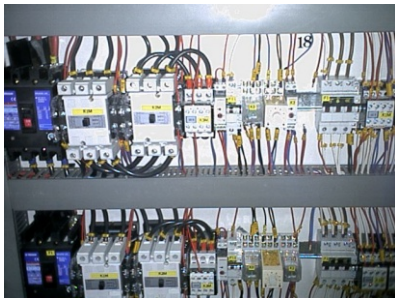

- -Panel montażowy grubość 2mm
- -Panele od wysokości 700 zaginane krawędzie
- -Sposób zamocowania panelu Śruby M8 4szt
- Obudowy o wysokości powyżej 1000mm 6szt
- -kolor RAL 7032