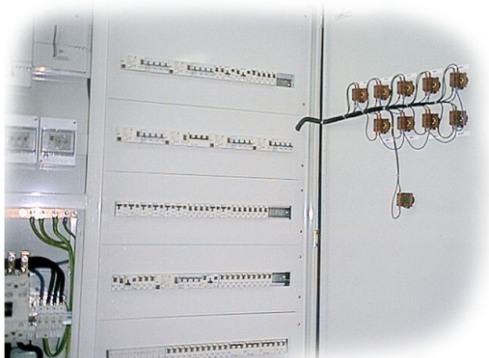

- -Panele maskujące umożliwiają zakrycie części czynnych aparatów modułowych
- -Klasa ochronności I
- -Kolor RAL 7035