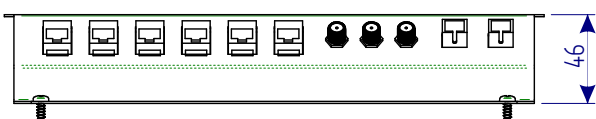

Panel multimedialny do rozdzielnic VOLTA 13-h9009

Panel multimedialny 13-h9009 zabudowany w rozdzielnicy Volta produkcji Hager tworzy centralny punkt dla instalacji światłowodowych, alarmowych, telefonicznych, multimedialnych, antenowych, domofonowych, sieci domowych.

Rozdzielnia VOLTA z panelem multimedialnym 13-h9009 jest idealnym rozwiązaniem jako centrum instalacji telewizji naziemnej, satelitarnej, czy CC TV (telewizja przemysłowa) oraz sieci telefonicznej, LAN lub światłowodowej.

Podstawowym zestawu rozdzielnicy VOLTA oraz panela multimedialnego 13-h9009 jest maksymalne uproszczenie i zintegrowanie wszystkich instalacji teletechnicznych w jednym miejscu, zgodnie z rozporządzeniem Ministra Transportu, Budownictwa i Gospodarki Morskiej z 06.11.2012 odnośnie telekomunikacyjnych skrzynek mieszkaniowych.

Wymiary oprawy podano w „mm”