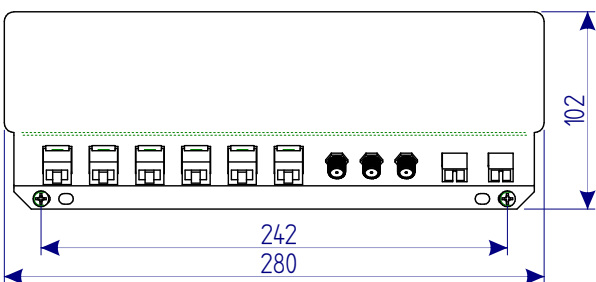

Panel multimedialny do rozdzielnic VOLTA 13-h9009

Panel multimedialny 13-h9009 zabudowany w rozdzielnicy Volta produkcji Hager tworzy centralny punkt dla instalacji światłowodowych, alarmowych, telefonicznych, multimedialnych, antenowych, domofonowych, sieci domowych.

Rozdzielnia VOLTA z panelem multimedialnym 13-h9009 jest idealnym rozwiązaniem jako centrum instalacji telewizji naziemnej, satelitarnej, czy CC TV (telewizja przemysłowa) oraz sieci telefonicznej, LAN lub światłowodowej.

Podstawowym zestawu rozdzielnicy VOLTA oraz panela multimedialnego 13-h9009 jest maksymalne uproszczenie i zintegrowanie wszystkich instalacji teletechnicznych w jednym miejscu, zgodnie z rozporządzeniem Ministra Transportu, Budownictwa i Gospodarki Morskiej z 06.11.2012 odnośnie telekomunikacyjnych skrzynek mieszkaniowych.

Wymiary oprawy podano w „mm”