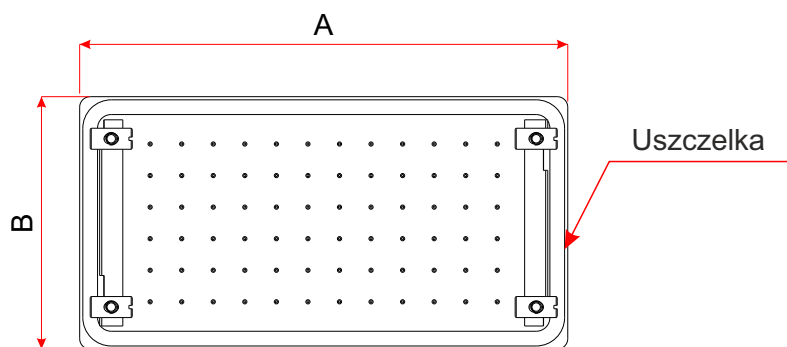

Przepust kablowy pełen

Dane techniczne

Numer katalogowy	<b>10-50000</b>	
	Oznaczenie	Wymiar
Szerokość	A	232mm
Wysokość	B	120mm
Głębokość	C	12,5mm
Grubość	1,5mm	
Kolor	RAL7035	