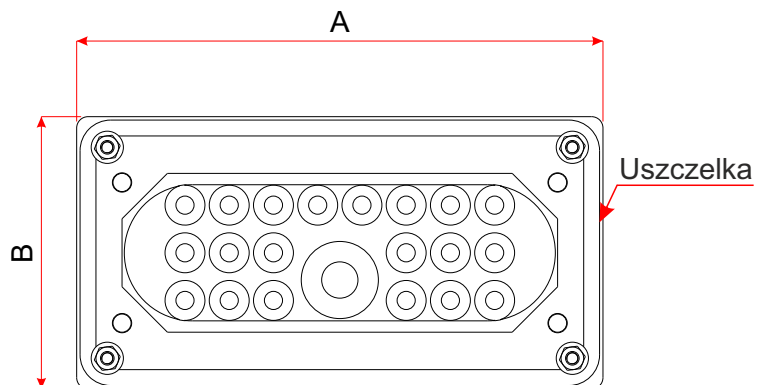

Pokrywa kablowa z przepustem HTC-35

Dane techniczne

Numer katalogowy	10-50010	
	Oznaczenie	Wymiar
Szerokość	A	232mm
Wysokość	B	120mm
Głębokość	C	10,5mm
Grubość	1,5mm	
Kolor	RAL7035	